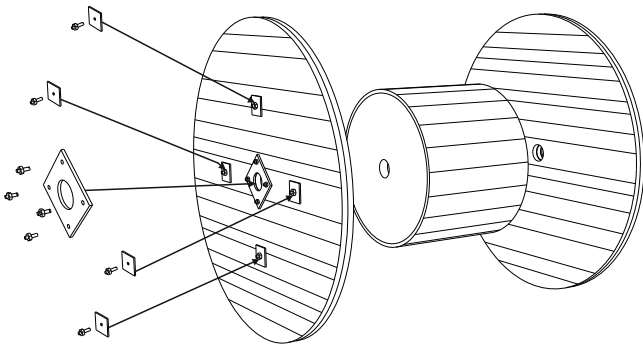

plusmodel

4049

Cable reels - small

Návod ke stavbě

Při stavbě postupujte podle inštruktážních obrázků.

Upozornění: Během opracování může vznikat prach, který může dráždit dýchací cesty. Používejte ochranu očí při odšťihování kovových dílů.

Instructions

Follow the instruction drawings the assembly

Notice: Machining can produce dust witch can be irritating to the respiratory tract. Metal parts should be cut off using protection eyesight.

Kupujte přímo na www.plusmodel.cz
Buy directly from www.plusmodel.cz

Plus Model s.r.o
Jižní 56, 370 10 České Budějovice
Czech Republic
<http://www.plusmodel.cz>
e-mail: plusmodel@plusmodel.cz